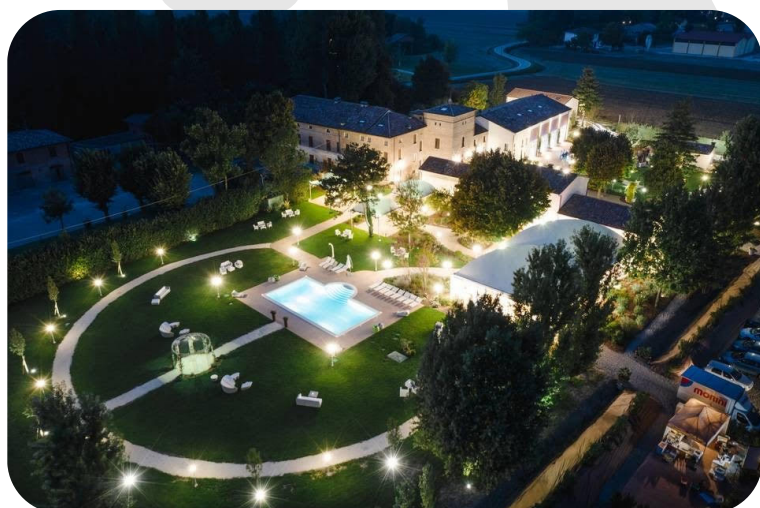

Villa La Personalà-San Giacomo Roncole

Mirandola (MO)

Sempre intorno al Cinquecento risale l'appellativo di "La Personalà", dal cognome dei signori che la possedevano, riportata ancora oggi sulle mappe toponomastiche dei Comuni di Mirandola e di Cavezzo. Villa "La Personalà" (la parentela con la nobile casata dei Ferri, e la conseguente aggiunta nel cognome, risale agli inizi del Novecento) divenne con l'andare del tempo una residenza nobiliare

È situata nel verde della campagna del Comune di Mirandola. Villa La Personalà ed il suo Borgo Storico si ergono intorno all'Antica Torre risalente al 1100, con annesso oratorio e cappella. Divenuta nel corso dei secoli una residenza nobiliare di enorme prestigio, oggi la Villa curata dalla famiglia Ferri Personalì si propone come luogo per un soggiorno di relax congiunto alla passione per la cultura del territorio dalla buona cucina ai motori.

Esigenza

Con lo scopo di rendere sempre più confortevole il soggiorno agli ospiti, la proprietà ci interpella per un sopralluogo e relativa consulenza per realizzare un impianto di disinfestazione antizanzare automatico.